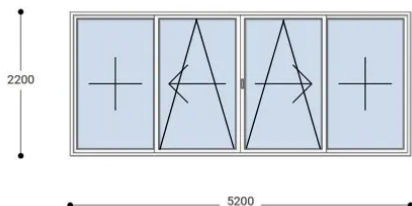

## 520x220 Toló Erkélyajtó, Középről Nyíló, Toló-Bukó Teraszajtó, Neo Passive Rehau

NKKTFP 520-220

~~2.987.739 Ft~~ **Ár: 1.195.095 Ft**

**Hívjon +36 1 468-30-10**  
**Minket, vagy írjon.**

AZ OLDALON TALÁLHATÓ NYÍLÁSZÁRÓKON KÍVÜL, EGYEDI MÉRETŰ ABLAKOK - AJTÓK LEGYÁRTÁSÁT IS VÁLLALJUK. TOVÁBBI INFORMÁCIÓÉRT KÉRJÜK HÍVJON MINKET, VAGY ÍRJON [ÜGYFÉLSZOLGÁLATUNKNAK](#).

### Felár nélkül legyártható méretek:

Szélesség: 511cm-től 520cm-ig

Magasság: 211cm-től 220cm-ig

Szerkezet arányaitól, és az üvegezés típusától függően szükséges lehet kényszerműködtető vasalatot beépíteni, melynek felárát a feltüntetett ár NEM tartalmazza.

**Típus:** Középről nyíló, Toló-Bukó erkélyajtó, teraszajtó

**Beépítési mélység:** 80 mm profil szélesség

**Kamrák száma:** 7 db erősített falú kamra

**Vasalat:** WINKHAUS

**2 rétegű üvegezéssel:**  $U= 1,1 [W/m^2K]$

**3 rétegű üvegezéssel:**  $U= 0,5 [W/m^2K]$

**Hőszigetelési referencia érték:**  $U_w= 0,83 [W/m^2K]$  (meleg peremmel)

**Szín:** Fehér

**Kilincs:** 2 db tolóajtó kilincs

**Most akciós bevezető áron!**

Termék weplapja: [520x220 Toló Erkélyajtó, Középről Nyíló, Toló-Bukó](#)