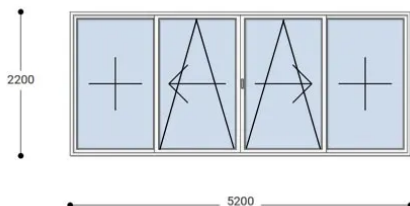

ablakland.hu

Tel: +36 (1) 468-30-10

Ablakland Bemutatóterem:

1141. Budapest, Fogarasi út 130-132.

ABLAK  LAND

ABLAK ÉS AJTÓ ÉRTÉKESÍTÉS

NEO ISO

520x220 Toló Erkélyajtó, Középről Nyíló, Toló-Bukó Teraszajtó, Neo Iso Rehau

NKKTFI 520-220

~~2.741.841 Ft~~ **Ár: 1.096.734 Ft**

Felár nélkül legyártható méretek:

Szélesség: 511cm-től 520cm-ig

Magasság: 211cm-től 220cm-ig

Szerkezet arányaitól, és az üvegezés típusától függően szükséges lehet kényszerműködtető vasalatot beépíteni, melynek felárát a feltüntetett ár NEM tartalmazza.