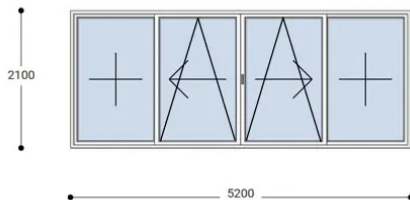

## 520x210 Toló Erkélyajtó, Középről Nyíló, Toló-Bukó Teraszajtó, Neo Passive Rehau

NKKTFP 520-210

~~2.927.261 Ft~~ **Ár: 1.170.902 Ft**

**Hívjon +36 1 468-30-10**  
**Minket, vagy írjon.**

AZ OLDALON TALÁLHATÓ NYÍLÁSZÁRÓKON KÍVÜL, EGYEDI MÉRETŰ ABLAKOK - AJTÓK LEGYÁRTÁSÁT IS VÁLLALJUK. TOVÁBBI INFORMÁCIÓÉRT KÉRJÜK HÍVJON MINKET, VAGY ÍRJON [ÜGYFÉLSZOLGÁLATUNKNAK](#).

### Felár nélkül legyártható méretek:

Szélesség: 511cm-től 520cm-ig

Magasság: 201cm-től 210cm-ig

Szerkezet arányaitól, és az üvegezés típusától függően szükséges lehet kényszerműködtető vasalatot beépíteni, melynek felárát a feltüntetett ár NEM tartalmazza.