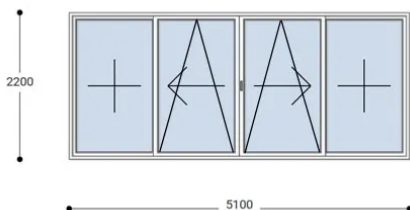

NEO PASSIVE

510x220 Toló Erkélyajtó, Középről Nyíló, Toló-Bukó Teraszajtó, Neo Passive Rehau

NKKTFP 510-220

~~2.986.824 Ft~~ **Ár: 1.194.727 Ft**

Hívjon +36 1 468-30-10
Minket, vagy írjon.

AZ OLDALON TALÁLHATÓ NYÍLÁSZÁRÓKON KÍVÜL, EGYEDI MÉRETŰ ABLAKOK - AJTÓK LEGYÁRTÁSÁT IS VÁLLALJUK. TOVÁBBI INFORMÁCIÓÉRT KÉRJÜK HÍVJON MINKET, VAGY ÍRJON [ÜGYFÉLSZOLGÁLATUNKNAK](#).

Felár nélkül legyártható méretek:

Szélesség: 501cm-től 510cm-ig

Magasság: 211cm-től 220cm-ig

Szerkezet arányaitól, és az üvegezés típusától függően szükséges lehet kényszerműködtető vasalatot beépíteni, melynek felárát a feltüntetett ár NEM tartalmazza.

Típus: Középről nyíló, Toló-Bukó erkélyajtó, teraszajtó

Beépítési mélység: 80 mm profil szélesség

Kamrák száma: 7 db erősített falú kamra

Vasalat: WINKHAUS

2 rétegű üvegezéssel: $U= 1,1 [W/m^2K]$

3 rétegű üvegezéssel: $U= 0,5 [W/m^2K]$

Hőszigetelési referencia érték: $U_w= 0,83 [W/m^2K]$ (meleg peremmel)

Szín: Fehér

Kilincs: 2 db tolóajtó kilincs

Most akciós bevezető áron!

Termék weplapja: [510x220 Toló Erkélyajtó, Középről Nyíló, Toló-Bukó](#)