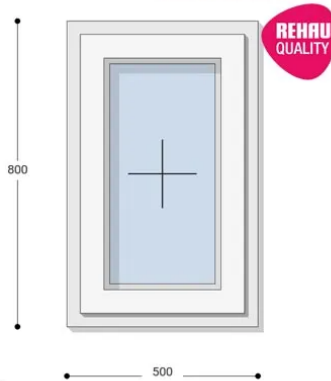

NEO PASSIVE

50x80 Műanyag ablak, Egyszárnyú, Fix Ablakszárnyban, Neo Passive Rehau

NEFAP 50-80

~~103.378 Ft~~ **Ár: 41.351 Ft**

Hívjon +36 1 468-30-10
Minket, vagy írjon.

AZ OLDALON TALÁLHATÓ NYÍLÁSZÁRÓKON KÍVÜL, EGYEDI MÉRETŰ ABLAKOK - AJTÓK LEGYÁRTÁSÁT IS VÁLLALJUK. TOVÁBBI INFORMÁCIÓÉRT KÉRJÜK HÍVJON MINKET, VAGY ÍRJON [ÜGYFÉLSZOLGÁLATUNKNAK](#).

Felár nélkül legyártható méretek:

Szélesség: 41cm-től 50cm-ig

Magasság: 71cm-től 80cm-ig

Az új NEO PASSIVE nyílászárók a német REHAU profilból készülnek. Kiváló hőszigetelő tulajdonságának köszönhetően az Ön energiafogyasztása rögtön az első naptól csökken. A High Definition Finishing (HDF) felület nagy komplexitású formulája nem csak összehasonlíthatatlan csillogásról gondoskodik, hanem ablakai lényegesen könnyebben is tisztíthatók.

Típus: Egyszárnyú műanyag ablak fix ablakszárnyban

Beépítési mélység: 80 mm profil szélesség

Kamrák száma: 7 db erősített falú kamra

Vasalat: WINKHAUS

2 rétegű üvegezéssel: $U = 1,1$ [W/m²K]

3 rétegű üvegezéssel: $U = 0,5$ [W/m²K]

Hőszigetelési referencia érték: $U_w = 0,83$ [W/m²K] (meleg peremmel)

Szín: Fehér

Kilincs: nincs

Most akciós bevezető áron!

2,5 m² üvegfelület felett 6-16-6 üveggel szerelve.

További választható alapszínek