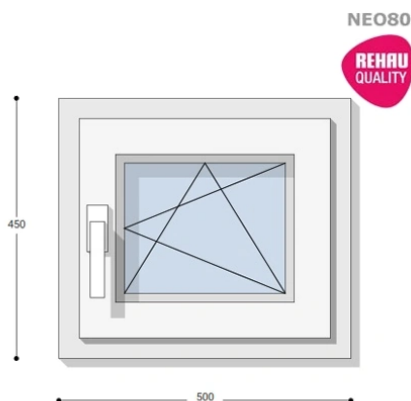

ablakland.hu

Tel: +36 (1) 468-30-10

Ablakland Bemutatóterem:

1141. Budapest, Fogarasi út 130-132.

ABLAK  LAND

ABLAK ÉS AJTÓ ÉRTÉKESÍTÉS

50x45 Műanyag ablak Raktárról! Egyszárnyú, Bukó/Nyíló, Jobbos nyitásirány, Neo80 Rehau

NEBNY8- R 50-45

Ár: 43.800 Ft

Műanyag ablak raktárról! Azonnal elérhető, egyszárnyú, bukó/nyíló kivitelben, 50 cm x 45 cm méretben. A műanyag ablak ára tartalmazza a párkányfogadót is!

Hívjon +36 1 468-30-10
Minket, vagy írjon.
AZ OLDALON TALÁLHATÓ MÉRETEKEN KÍVÜL, EGYEDI
MÉRETŰ NYÍLÁSZÁRÓK LEGYÁRTÁSÁT IS VÁLLALJUK.
RAKTÁRI KÉSZLETINFORMÁCIÓÉRT KÉRJÜK HÍVJON
MINKET, VAGY ÍRJON **ÜGYFÉLSZOLGÁLATUNKNAK.**

Gyártási szélesség: 50 cm

Gyártási magasság: 45 cm

Párkányfogadó: 3 cm (méreten felül)

Típus: Egyszárnyú bukó/nyíló műanyag ablak

Beépítési mélység: **80 mm profil szélesség**

Kamrák száma: **5**

Vasalat: WINKHAUS

RAKTÁRRÓL!

Termék weplapja: [50x45 Műanyag ablak Raktárról! Egyszárnyú, Bukó/Nyíló, Jobbos nyitásirány, Neo80 Rehau](#)