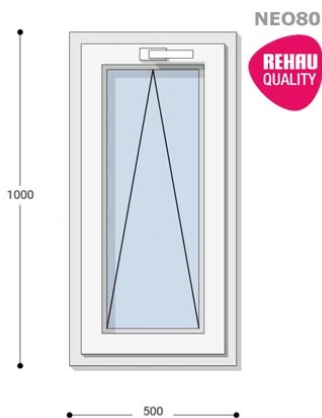

ablakland.hu

Tel: +36 (1) 468-30-10

Ablakland Bemutatóterem:

1141. Budapest, Fogarasi út 130-132.

ABLAK LAND

ABLAK ÉS AJTÓ ÉRTÉKESÍTÉS

50x100 Műanyag ablak, Egyszárnyú, Bukó, Neo80 Rehau

NEB8 50-100

~~113.703 Ft~~ **Ár: 45.479 Ft**