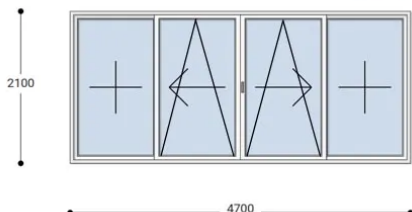

NEO PASSIVE

470x210 Toló Erkélyajtó, Középről Nyíló, Toló-Bukó Teraszajtó, Neo Passive Rehau

NKKTFP 470-210

~~2.830.449 Ft~~ **Ár: 1.132.180 Ft**

Hívjon +36 1 468-30-10
Minket, vagy írjon.

AZ OLDALON TALÁLHATÓ NYÍLÁSZÁRÓKON KIVÜL, EGYEDI MÉRETŰ ABLAKOK - AJTÓK LEGYÁRTÁSÁT IS VÁLLALJUK. TOVÁBBI INFORMÁCIÓÉRT KÉRJÜK HÍVJON MINKET, VAGY ÍRJON [ÜGYFÉLSZOLGÁLATUNKNAK](#).

Felár nélkül legyártható méretek:

Szélesség: 461cm-től 470cm-ig

Magasság: 201cm-től 210cm-ig

Szerkezet arányaitól, és az üvegezés típusától függően szükséges lehet kényszerműködtető vasalatot beépíteni, melynek felárát a feltüntetett ár NEM tartalmazza.

Típus: Középről nyíló, Toló-Bukó erkélyajtó, teraszajtó

Beépítési mélység: 80 mm profil szélesség

Kamrák száma: 7 db erősített falú kamra

Vasalat: WINKHAUS

2 rétegű üvegezéssel: $U= 1,1 [W/m^2K]$

3 rétegű üvegezéssel: $U= 0,5 [W/m^2K]$

Hőszigetelési referencia érték: $U_w= 0,83 [W/m^2K]$ (meleg peremmel)

Szín: Fehér

Kilincs: 2 db tolóajtó kilincs

Most akciós bevezető áron!

Termék weplapja: [470x210 Toló Erkélyajtó, Középről Nyíló, Toló-Bukó](#)