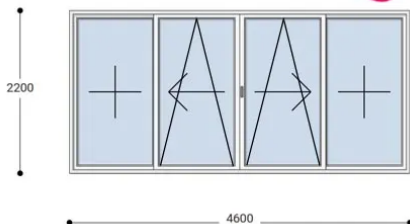

ablakland.hu

Tel: +36 (1) 468-30-10

Ablakland Bemutatóterem:

1141. Budapest, Fogarasi út 130-132.

ABLAK  LAND

ABLAK ÉS AJTÓ ÉRTÉKESÍTÉS

NEO ISO

460x220 Toló Erkélyajtó, Középről Nyíló, Toló-Bukó Teraszajtó, Neo Iso Rehau

NKKTFI 460-220

~~2.627.376 Ft~~ **Ár: 1.050.950 Ft**

Felár nélkül legyártható méretek:

Szélesség: 451cm-től 460cm-ig

Magasság: 211cm-től 220cm-ig

Szerkezet arányaitól, és az üvegezés típusától függően szükséges lehet kényszerműködtető vasalatot beépíteni, melynek felárát a feltüntetett ár NEM tartalmazza.

Típus: Középről nyíló, Toló-Bukó erkélyajtó, teraszajtó

Beépítési mélység: 80 mm profil szélesség

Kamrák száma: 7 db erősített falú kamra

Vasalat: WINKHAUS

2 rétegű üvegezéssel: $U_g = 1,1$ [W/m²K]

3 rétegű üvegezéssel: $U_g = 0,5$ [W/m²K]