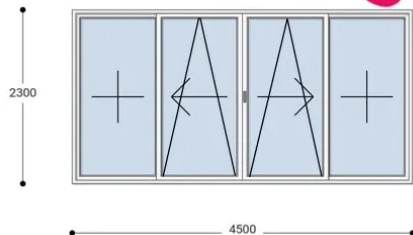

NEO ISO

450x230 Toló Erkélyajtó, Középről Nyíló, Toló-Bukó Teraszajtó, Neo Iso Rehau

NKKTFI 450-230

~~2.673.604 Ft~~ **Ár: 1.069.442 Ft**

Felár nélkül legyártható méretek:

Szélesség: 441cm-től 450cm-ig

Magasság: 221cm-től 230cm-ig

Szerkezet arányaitól, és az üvegezés típusától függően szükséges lehet kényszerműködtető vasalatot beépíteni, melynek felárát a feltüntetett ár NEM tartalmazza.

Hívjon +36 1 468-30-10
Minket, vagy írjon.

Típus: Középről nyíló, Toló-Bukó erkélyajtó, teraszajtó

Beépítési mélység: 80 mm profil szélesség

Kamrák száma: 7 db erősített falú kamra

Vasalat: WINKHAUS

2 rétegű üvegezéssel: $U_g = 1,1$ [W/m²K]

3 rétegű üvegezéssel: $U_g = 0,5$ [W/m²K]

Hőszigetelési referencia érték: $U_w = 0,85$ [W/m²K] (meleg peremmel)

Hangszigetelés: akár 45dB

Termék weplapja: [450x230 Neo Iso Toló Erkélyajtó, Középről Nyíló, Toló-Bukó Teraszajtó, Neo Iso Rehau](#)