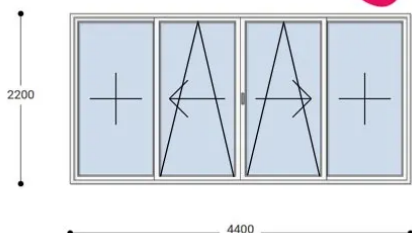

## 440x220 Toló Erkélyajtó, Középről Nyíló, Toló-Bukó Teraszajtó, Neo Passive Rehau

NKKTFP 440-220

~~2.781.681 Ft~~ **Ár: 1.112.672 Ft**

**Hívjon +36 1 468-30-10**  
**Minket, vagy írjon.**

AZ OLDALON TALÁLHATÓ NYÍLÁSZÁRÓKON KIVÜL, EGYEDI MÉRETŰ ABLAKOK - AJTÓK LEGYÁRTÁSÁT IS VÁLLALJUK. TOVÁBBI INFORMÁCIÓÉRT KÉRJÜK HÍVJON MINKET, VAGY ÍRJON [ÜGYFÉLSZOLGÁLATUNKNAK](#).

### Felár nélkül legyártható méretek:

Szélesség: 431cm-től 440cm-ig

Magasság: 211cm-től 220cm-ig

Szerkezet arányaitól, és az üvegezés típusától függően szükséges lehet kényszerműködtető vasalatot beépíteni, melynek felárát a feltüntetett ár NEM tartalmazza.

**Típus:** Középről nyíló, Toló-Bukó erkélyajtó, teraszajtó

**Beépítési mélység:** 80 mm profil szélesség

**Kamrák száma:** 7 db erősített falú kamra

**Vasalat:** WINKHAUS

**2 rétegű üvegezéssel:**  $U= 1,1 [W/m^2K]$

**3 rétegű üvegezéssel:**  $U= 0,5 [W/m^2K]$

**Hőszigetelési referencia érték:**  $U_w= 0,83 [W/m^2K]$  (meleg peremmel)

**Szín:** Fehér

**Kilincs:** 2 db tolóajtó kilincs

**Most akciós bevezető áron!**

Termék weplapja: [440x220 Toló Erkélyajtó, Középről Nyíló, Toló-Bukó](#)