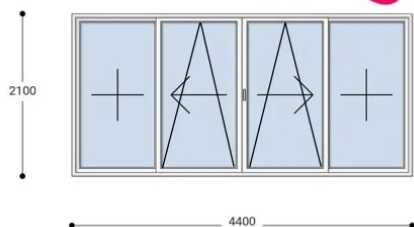

## 440x210 Toló Erkélyajtó, Középről Nyíló, Toló-Bukó Teraszajtó, Neo Passive Rehau

NKKTFP 440-210

~~2.726.500 Ft~~ **Ár: 1.090.600 Ft**

**Hívjon +36 1 468-30-10**  
**Minket, vagy írjon.**

AZ OLDALON TALÁLHATÓ NYÍLÁSZÁRÓKON KIVÜL, EGYEDI MÉRETŰ ABLAKOK - AJTÓK LEGYÁRTÁSÁT IS VÁLLALJUK. TOVÁBBI INFORMÁCIÓÉRT KÉRJÜK HÍVJON MINKET, VAGY ÍRJON [ÜGYFÉLSZOLGÁLATUNKNAK](#).

### Felár nélkül legyártható méretek:

Szélesség: 431cm-től 440cm-ig

Magasság: 201cm-től 210cm-ig

Szerkezet arányaitól, és az üvegezés típusától függően szükséges lehet kényszerműködtető vasalatot beépíteni, melynek felárát a feltüntetett ár NEM tartalmazza.

**Típus:** Középről nyíló, Toló-Bukó erkélyajtó, teraszajtó

**Beépítési mélység:** 80 mm profil szélesség

**Kamrák száma:** 7 db erősített falú kamra

**Vasalat:** WINKHAUS

**2 rétegű üvegezéssel:**  $U= 1,1 [W/m^2K]$

**3 rétegű üvegezéssel:**  $U= 0,5 [W/m^2K]$

**Hőszigetelési referencia érték:**  $U_w= 0,83 [W/m^2K]$  (meleg peremmel)

**Szín:** Fehér

**Kilincs:** 2 db tolóajtó kilincs

**Most akciós bevezető áron!**

Termék weplapja: [440x210 Toló Erkélyajtó, Középről Nyíló, Toló-Bukó Teraszajtó, Neo Passive Rehau](#)  
2,5 m<sup>2</sup> üvegfelület felett, 6-16-6 üveggel szerelve.