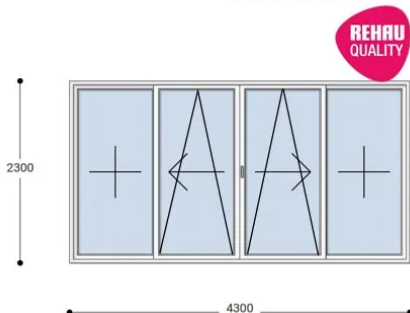

NEO PASSIVE

430x230 Toló Erkélyajtó, Középről Nyíló, Toló-Bukó Teraszajtó, Neo Passive Rehau

NKKTFP 430-230

~~2.853.246 Ft~~ **Ár: 1.141.298 Ft**