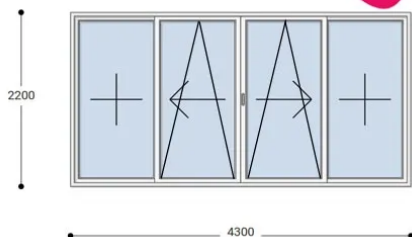

NEO PASSIVE

430x220 Toló Erkélyajtó, Középről Nyíló, Toló-Bukó Teraszajtó, Neo Passive Rehau

NKKTFP 430-220

~~2.780.729 Ft~~ **Ár: 1.112.291 Ft**

Hívjon +36 1 468-30-10
Minket, vagy írjon.

AZ OLDALON TALÁLHATÓ NYÍLÁSZÁRÓKON KIVÜL, EGYEDI MÉRETŰ ABLAKOK - AJTÓK LEGYÁRTÁSÁT IS VÁLLALJUK. TOVÁBBI INFORMÁCIÓÉRT KÉRJÜK HÍVJON MINKET, VAGY ÍRJON [ÜGYFÉLSZOLGÁLATUNKNAK](#).

Felár nélkül legyártható méretek:

Szélesség: 421cm-től 430cm-ig

Magasság: 211cm-től 220cm-ig

Szerkezet arányaitól, és az üvegezés típusától függően szükséges lehet kényszerműködtető vasalatot beépíteni, melynek felárát a feltüntetett ár NEM tartalmazza.

Típus: Középről nyíló, Toló-Bukó erkélyajtó, teraszajtó

Beépítési mélység: 80 mm profil szélesség

Kamrák száma: 7 db erősített falú kamra

Vasalat: WINKHAUS

2 rétegű üvegezéssel: $U= 1,1 [W/m^2K]$

3 rétegű üvegezéssel: $U= 0,5 [W/m^2K]$

Hőszigetelési referencia érték: $U_w= 0,83 [W/m^2K]$ (meleg peremmel)

Szín: Fehér

Kilincs: 2 db tolóajtó kilincs

Most akciós bevezető áron!

Termék weplapja: [430x220 Toló Erkélyajtó, Középről Nyíló, Toló-Bukó](#)