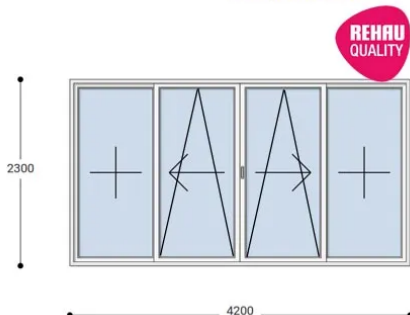

## 420x230 Toló Erkélyajtó, Középről Nyíló, Toló-Bukó Teraszajtó, Neo Passive Rehau

NKKTFP 420-230

~~2.794.572 Ft~~ **Ár: 1.117.829 Ft**

**Hívjon +36 1 468-30-10**  
**Minket, vagy írjon.**

AZ OLDALON TALÁLHATÓ NYÍLÁSZÁRÓKON KÍVÜL, EGYEDI MÉRETŰ ABLAKOK - AJTÓK LEGYÁRTÁSÁT IS VÁLLALJUK. TOVÁBBI INFORMÁCIÓÉRT KÉRJÜK HÍVJON MINKET, VAGY ÍRJON [ÜGYFÉLSZOLGÁLATUNKNAK](#).

### Felár nélkül legyártható méretek:

Szélesség: 411cm-től 420cm-ig

Magasság: 221cm-től 230cm-ig

Szerkezet arányaitól, és az üvegezés típusától függően szükséges lehet kényszerműködtető vasalatot beépíteni, melynek felárát a feltüntetett ár NEM tartalmazza.

**Típus:** Középről nyíló, Toló-Bukó erkélyajtó, teraszajtó

**Beépítési mélység:** 80 mm profil szélesség

**Kamrák száma:** 7 db erősített falú kamra

**Vasalat:** WINKHAUS

**2 rétegű üvegezéssel:**  $U= 1,1 [W/m^2K]$