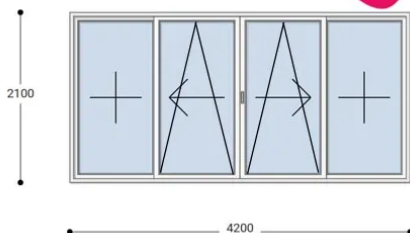

## 420x210 Toló Erkélyajtó, Középről Nyíló, Toló-Bukó Teraszajtó, Neo Passive Rehau

NKKTFP 420-210

~~2.694.369 Ft~~ **Ár: 1.077.747 Ft**

**Hívjon +36 1 468-30-10**  
**Minket, vagy írjon.**

AZ OLDALON TALÁLHATÓ NYÍLÁSZÁRÓKON KÍVÜL, EGYEDI MÉRETŰ ABLAKOK - AJTÓK LEGYÁRTÁSÁT IS VÁLLALJUK. TOVÁBBI INFORMÁCIÓÉRT KÉRJÜK HÍVJON MINKET, VAGY ÍRJON [ÜGYFÉLSZOLGÁLATUNKNAK](#).

### Felár nélkül legyártható méretek:

Szélesség: 411cm-től 420cm-ig

Magasság: 201cm-től 210cm-ig

Szerkezet arányaitól, és az üvegezés típusától függően szükséges lehet kényszerműködtető vasalatot beépíteni, melynek felárát a feltüntetett ár NEM tartalmazza.

**Típus:** Középről nyíló, Toló-Bukó erkélyajtó, teraszajtó

**Beépítési mélység:** 80 mm profil szélesség

**Kamrák száma:** 7 db erősített falú kamra

**Vasalat:** WINKHAUS

**2 rétegű üvegezéssel:**  $U= 1,1 [W/m^2K]$

**3 rétegű üvegezéssel:**  $U= 0,5 [W/m^2K]$

**Hőszigetelési referencia érték:**  $U_w= 0,83 [W/m^2K]$  (meleg peremmel)

**Szín:** Fehér

**Kilincs:** 2 db tolóajtó kilincs

**Most akciós bevezető áron!**

Termék weplapja: [420x210 Toló Erkélyajtó, Középről Nyíló, Toló-Bukó](#)