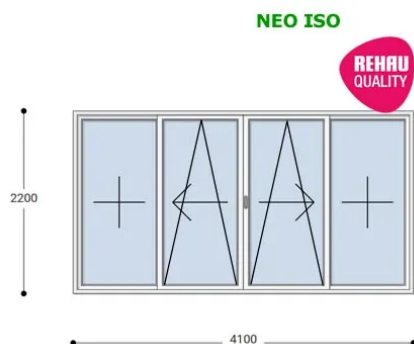

ablakland.hu

Tel: +36 (1) 468-30-10

Ablakland Bemutatóterem:

1141. Budapest, Fogarasi út 130-132.

ABLAK  LAND

ABLAK ÉS AJTÓ ÉRTÉKESÍTÉS

410x220 Toló Erkélyajtó, Középről Nyíló, Toló-Bukó Teraszajtó, Neo Iso Rehau

Felár nélkül legyártható méretek:

Szélesség: 401cm-től 410cm-ig

Magasság: 211cm-től 220cm-ig

Szerkezet arányaitól, és az üvegezés típusától függően szükséges lehet kényszerműködtető vasalatot beépíteni, melynek felárát a feltüntetett ár NEM tartalmazza.

Típus: Középről nyíló, Toló-Bukó erkélyajtó, teraszajtó

Beépítési mélység: 80 mm profil szélesség

Kamrák száma: 7 db erősített falú kamra

Vasalat: WINKHAUS

2 rétegű üvegezéssel: $U_g = 1,1$ [W/m²K]

3 rétegű üvegezéssel: $U_g = 0,5$ [W/m²K]

Hőszigetelési referencia érték: $U_w = 0,85$ [W/m²K] (meleg peremmel)

Hangszigetelés: akár 45dB

Termék weplapja: [410x220 Neo Iso Rehau Toló Erkélyajtó, Középről Nyíló, Toló-Bukó](#)

[Teraszajtó, Neo Iso Rehau](#) Kilincs: 2 db fém tolóajtó kilincs