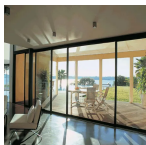

400x240 Alu Tolóajtó, Háromszárnyú, Slide Plus

SLIDE-3-400-240

Ár: Kérjen ajánlatot

EZ A TERMÉK BEMUTATÓTERMÜNKBEN MEGTEKINTHETŐ

SLIDE PLUS