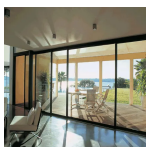

Hívjon +36 1 468-30-10
Minket, vagy írjon.

AZ OLDALON TALÁLHATÓ NYÍLÁSZÁRÓKON KÍVÜL,
EGYEDI MÉRETŰ ABLAKOK - AJTÓK LEGYÁRTÁSÁT IS
VÁLLALJUK. TOVÁBBI INFORMÁCIÓÉRT KÉRJÜK HÍVJON
MINKET, VAGY ÍRJON [ÜGYFÉLSZOLGÁLATUNKNAK](#).

Típus: Hőszigetelt alumínium tolóajtó rendszer

Beépítési mélység: 104 mm

Kamrák száma: 3

Vasalat: SLIDE PLUS tolóajtó vasalat

2 rétegű üvegezéssel: 4/16/4; U= 1,0 [W/m²K]

3 rétegű üvegezéssel nem rendelhető.

Alapáras színek: Fehér (Ral9016), Barna(Ral8019),
Alu(Ral9006)

Kilincs opciók belül: Egy- vagy kétoldali reteszelvehető
húzókaagyló. Kívül

Kilincs opciók kívül: Egy- vagy kétoldali kulcsos
húzókaagyló.

Termék weplapja: [400x230 Alu Tolóajtó, Háromszárnyú, Slide Plus](#)