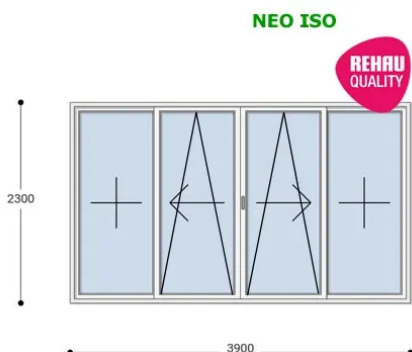

ablakland.hu

Tel: +36 (1) 468-30-10

Ablakland Bemutatóterem:

1141. Budapest, Fogarasi út 130-132.

ABLAK  LAND

ABLAK ÉS AJTÓ ÉRTÉKESÍTÉS

390x230 Toló Erkélyajtó, Középről Nyíló, Toló-Bukó Teraszajtó, Neo Iso Rehau

Felár nélkül legyártható méretek:

Szélesség: 381cm-től 390cm-ig

Magasság: 221cm-től 230cm-ig

Szerkezet arányaitól, és az üvegezés típusától függően szükséges lehet kényszerműködtető vasalatot beépíteni, melynek felárát a feltüntetett ár NEM tartalmazza.

Típus: Középről nyíló, Toló-Bukó erkélyajtó, teraszajtó

Beépítési mélység: 80 mm profil szélesség

Kamrák száma: 7 db erősített falú kamra

Vasalat: WINKHAUS

2 rétegű üvegezéssel: $U_g = 1,1$ [W/m²K]

3 rétegű üvegezéssel: $U_g = 0,5$ [W/m²K]

Hőszigetelési referencia érték: $U_w = 0,85$ [W/m²K] (meleg peremmel)

Hangszigetelés: akár 45dB

Termék weplapja: [390x230cm Neo Iso Toló Erkélyajtó, Középről Nyíló, Toló-Bukó](#)

[Teraszajtó, Neo Iso Rehau](#) **Kilincs:** 2 db fém tolóajtó kilincs