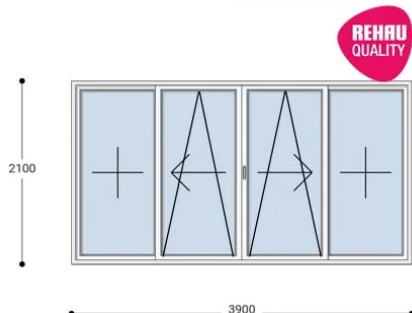

NEO PASSIVE

390x210 Toló Erkélyajtó, Középről Nyíló, Toló-Bukó Teraszajtó, Neo Passive Rehau

NKKTFP 390-210

~~2.633.726 Ft~~ **Ár: 1.053.490 Ft**

Hívjon +36 1 468-30-10
Minket, vagy írjon.

AZ OLDALON TALÁLHATÓ NYÍLÁSZÁRÓKON KÍVÜL, EGYEDI MÉRETŰ ABLAKOK - AJTÓK LEGYÁRTÁSÁT IS VÁLLALJUK. TOVÁBBI INFORMÁCIÓÉRT KÉRJÜK HÍVJON MINKET, VAGY ÍRJON [ÜGYFÉLSZOLGÁLATUNKNAK](#).

Felár nélkül legyártható méretek:

Szélesség: 381cm-től 390cm-ig

Magasság: 201cm-től 210cm-ig

Szerkezet arányaitól, és az üvegezés típusától függően szükséges lehet kényszerműködtető vasalatot beépíteni, melynek felárát a feltüntetett ár NEM tartalmazza.

Típus: Középről nyíló, Toló-Bukó erkélyajtó, teraszajtó

Beépítési mélység: 80 mm profil szélesség

Kamrák száma: 7 db erősített falú kamra

Vasalat: WINKHAUS

2 rétegű üvegezéssel: U= 1,1 [W/m²K]

3 rétegű üvegezéssel: U= 0,5 [W/m²K]