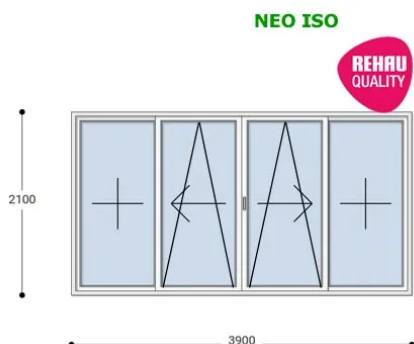

## 390x210 Toló Erkélyajtó, Középről Nyíló, Toló-Bukó Teraszajtó, Neo Iso Rehau

NKKTFI 390-210

~~2.397.824 Ft~~ **Ár: 959.129 Ft**

**Hívjon +36 1 468-30-10**  
**Minket, vagy írjon.**

AZ OLDALON TALÁLHATÓ NYILÁSZÁRÓKON KIVÜL, EGYEDI MÉRETŰ ABLAKOK - AJTÓK LEGYÁRTÁSÁT IS VÁLLALJUK. TOVÁBBI INFORMÁCIÓÉRT KÉRJÜK HÍVJON MINKET, VAGY ÍRJON [ÜGYFÉLSZOLGÁLATUNKNAK](#).

### Felár nélkül legyártható méretek:

Szélesség: 381cm-től 390cm-ig

Magasság: 201cm-től 210cm-ig

Szerkezet arányaitól, és az üvegezés típusától függően szükséges lehet kényszerműködtető vasalatot beépíteni, melynek felárát a feltüntetett ár NEM tartalmazza.

**Típus:** Középről nyíló, Toló-Bukó erkélyajtó, teraszajtó

**Beépítési mélység:** 80 mm profil szélesség

**Kamrák száma:** 7 db erősített falú kamra

**Vasalat:** WINKHAUS

**2 rétegű üvegezéssel:**  $U_g = 1,1$  [W/m<sup>2</sup>K]

**3 rétegű üvegezéssel:**  $U_g = 0,5$  [W/m<sup>2</sup>K]

**Hőszigetelési referencia érték:**  $U_w = 0,85$  [W/m<sup>2</sup>K] (meleg peremmel)

**Hangszigetelés:** akár 45dB

Termék weplapja: [390x210cm Neo Iso Toló Erkélyajtó, Középről Nyíló, Toló-Bukó](#)