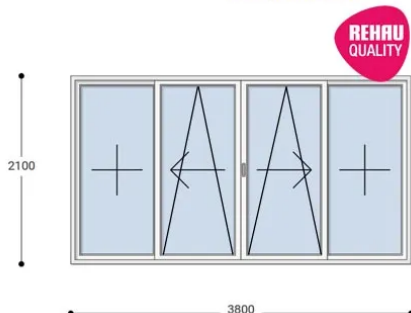

NEO PASSIVE

380x210 Toló Erkélyajtó, Középről Nyíló, Toló-Bukó Teraszajtó, Neo Passive Rehau

NKKTFP 380-210

~~2.582.329 Ft~~ **Ár: 1.032.929 Ft**