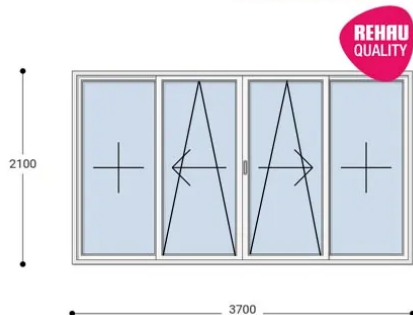

NEO PASSIVE

370x210 Toló Erkélyajtó, Középről Nyíló, Toló-Bukó Teraszajtó, Neo Passive Rehau

NKKTFP 370-210

~~2.581.402 Ft~~ **Ár: 1.032.561 Ft**