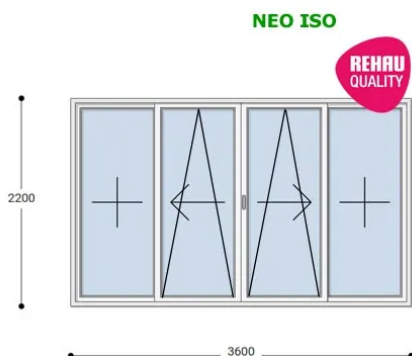

## 360x220 Toló Erkélyajtó, Középről Nyíló, Toló-Bukó Teraszajtó, Neo Iso Rehau

NKKTFI 360-220

~~2.339.150 Ft~~ **Ár: 935.660 Ft**

**Hívjon +36 1 468-30-10**  
**Minket, vagy írjon.**

AZ OLDALON TALÁLHATÓ NYILÁSZÁRÓKON KIVÜL, EGYEDI MÉRETŰ ABLAKOK - AJTÓK LEGYÁRTÁSÁT IS VÁLLALJUK. TOVÁBBI INFORMÁCIÓÉRT KÉRJÜK HÍVJON MINKET, VAGY ÍRJON [ÜGYFÉLSZOLGÁLATUNKNAK](#).

### Felár nélkül legyártható méretek:

Szélesség: 351cm-től 360cm-ig

Magasság: 211cm-től 220cm-ig

Szerkezet arányaitól, és az üvegezés típusától függően szükséges lehet kényszerműködtető vasalatot beépíteni, melynek felárát a feltüntetett ár NEM tartalmazza.

**Típus:** Középről nyíló, Toló-Bukó erkélyajtó, teraszajtó

**Beépítési mélység:** 80 mm profil szélesség

**Kamrák száma:** 7 db erősített falú kamra

**Vasalat:** WINKHAUS

**2 rétegű üvegezéssel:**  $U_g = 1,1$  [W/m<sup>2</sup>K]

**3 rétegű üvegezéssel:**  $U_g = 0,5$  [W/m<sup>2</sup>K]

**Hőszigetelési referencia érték:**  $U_w = 0,85$  [W/m<sup>2</sup>K] (meleg peremmel)

**Hangszigetelés:** akár 45dB

Termék weplapja: [360x220 Neo Iso Toló Erkélyajtó, Középről Nyíló, Toló-Bukó](#)