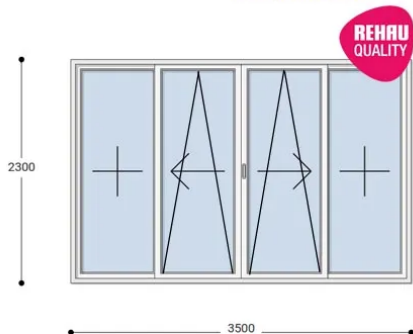

NEO PASSIVE

350x230 Toló Erkélyajtó, Középről Nyíló, Toló-Bukó Teraszajtó, Neo Passive Rehau

NKKTFP 350-230

~~2.614.359 Ft~~ **Ár: 1.045.743 Ft**