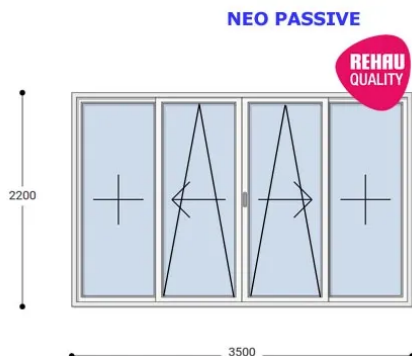

## 350x220 Toló Erkélyajtó, Középről Nyíló, Toló-Bukó Teraszajtó, Neo Passive Rehau

NKKTFP 350-220

~~2.573.058 Ft~~ **Ár: 1.029.221 Ft**

**Hívjon +36 1 468-30-10**  
**Minket, vagy írjon.**

AZ OLDALON TALÁLHATÓ NYÍLÁSZÁRÓKON KÍVÜL, EGYEDI MÉRETŰ ABLAKOK - AJTÓK LEGYÁRTÁSÁT IS VÁLLALJUK. TOVÁBBI INFORMÁCIÓÉRT KÉRJÜK HÍVJON MINKET, VAGY ÍRJON [ÜGYFÉLSZOLGÁLATUNKNAK](#).

### Felár nélkül legyártható méretek:

Szélesség: 341cm-től 350cm-ig

Magasság: 211cm-től 220cm-ig

Szerkezet arányaitól, és az üvegezés típusától függően szükséges lehet kényszerműködtető vasalatot beépíteni, melynek felárát a feltüntetett ár NEM tartalmazza.

**Típus:** Középről nyíló, Toló-Bukó erkélyajtó, teraszajtó

**Beépítési mélység:** 80 mm profil szélesség

**Kamrák száma:** 7 db erősített falú kamra

**Vasalat:** WINKHAUS

**2 rétegű üvegezéssel:**  $U= 1,1 [W/m^2K]$

**3 rétegű üvegezéssel:**  $U= 0,5 [W/m^2K]$

**Hőszigetelési referencia érték:**  $U_w= 0,83 [W/m^2K]$  (meleg peremmel)

**Szín:** Fehér

**Kilincs:** 2 db tolóajtó kilincs

**Most akciós bevezető áron!**

Termék weplapja: [350x220 Toló Erkélyajtó, Középről Nyíló, Toló-Bukó](#)