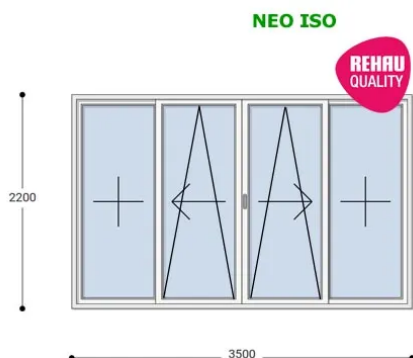

ablakland.hu

Tel: +36 (1) 468-30-10

Ablakland Bemutatóterem:

1141. Budapest, Fogarasi út 130-132.

ABLAK  LAND

ABLAK ÉS AJTÓ ÉRTÉKESÍTÉS

350x220 Toló Erkélyajtó, Középről Nyíló, Toló-Bukó Teraszajtó, Neo Iso Rehau

Felár nélkül legyártható méretek:

Szélesség: 341cm-től 350cm-ig

Magasság: 211cm-től 220cm-ig

Szerkezet arányaitól, és az üvegezés típusától függően szükséges lehet kényszerműködtető vasalatot beépíteni, melynek felárát a feltüntetett ár NEM tartalmazza.

Típus: Középről nyíló, Toló-Bukó erkélyajtó, teraszajtó

Beépítési mélység: 80 mm profil szélesség

Kamrák száma: 7 db erősített falú kamra

Vasalat: WINKHAUS

2 rétegű üvegezéssel: $U_g = 1,1$ [W/m²K]

3 rétegű üvegezéssel: $U_g = 0,5$ [W/m²K]

Hőszigetelési referencia érték: $U_w = 0,85$ [W/m²K] (meleg peremmel)

Hangszigetelés: akár 45dB

Termék weplapja: [350x220 Neo Iso Toló Erkélyajtó, Középről Nyíló, Toló-Bukó](#)

[Teraszajtó, Neo Iso Rehau](#) Kilincs: 2 db fém tolóajtó kilincs