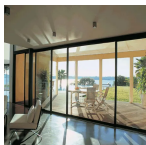

350x220 Alu Tolóajtó, Háromszárnyú, Slide Plus

SLIDE-3-350-220

Ár: Kérjen ajánlatot

EZ A TERMÉK BEMUTATÓTERMÜNKBEN MEGTEKINTHETŐ

SLIDE PLUS