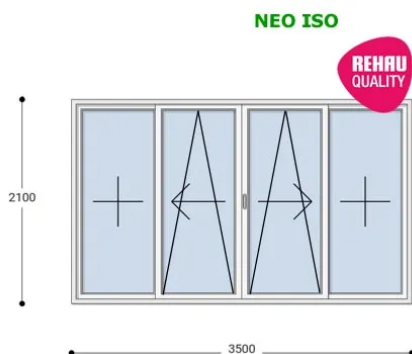

ablakland.hu

Tel: +36 (1) 468-30-10

Ablakland Bemutatóterem:

1141. Budapest, Fogarasi út 130-132.

ABLAK  LAND

ABLAK ÉS AJTÓ ÉRTÉKESÍTÉS

350x210 Toló Erkélyajtó, Középről Nyíló, Toló-Bukó Teraszajtó, Neo Iso Rehau

Felár nélkül legyártható méretek:

Szélesség: 341cm-től 350cm-ig

Magasság: 201cm-től 210cm-ig

Szerkezet arányaitól, és az üvegezés típusától függően szükséges lehet kényszerműködtető vasalatot beépíteni, melynek felárát a feltüntetett ár NEM tartalmazza.

Típus: Középről nyíló, Toló-Bukó erkélyajtó, teraszajtó

Beépítési mélység: 80 mm profil szélesség

Kamrák száma: 7 db erősített falú kamra

Vasalat: WINKHAUS

2 rétegű üvegezéssel: $U_g = 1,1$ [W/m²K]

3 rétegű üvegezéssel: $U_g = 0,5$ [W/m²K]

Hőszigetelési referencia érték: $U_w = 0,85$ [W/m²K] (meleg peremmel)

Hangszigetelés: akár 45dB

Termék weplapja: [350x210 Neo Iso Toló Erkélyajtó, Középről Nyíló, Toló-Bukó](#)

[Teraszajtó, Neo Iso Rehau](#) Kilincs: 2 db fém tolóajtó kilincs