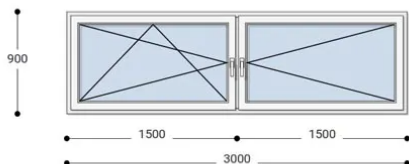

NEO PASSIVE

300x90 Műanyag ablak, Kétszárnyú, Bukó/Nyíló+Nyíló, Neo Passive Rehau

NEBNYP 300-90

~~493.395 Ft~~ **Ár: 197.358 Ft**