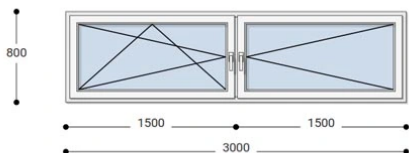

NEO80

300x80 Műanyag ablak, Kétszárnyú, Bukó/Nyíló+Nyíló, Neo80 Rehau

NEBNY8 300-80

~~362.306 Ft~~ **Ár: 144.920 Ft**