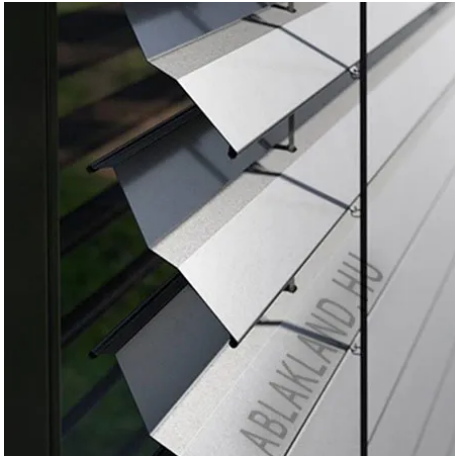

## 300x200 Alumínium zsaluzia, Külső tokos, SortiBlind

ZSA 300-200

Ár: 395.859 Ft

A Z típusú kültéri zsaluziák műszaki szempontból a legtökéletesebb zsaluziák. A modern Z alakba hengerelt lamellák biztosítják a lamellák ideális összecsukódását. Formája tökéletesen kiegészíti a modern épületeket. Kiválóan árnyékol, és a tömítő gumiknak köszönhetően csendes a működése.

minden rádiós motorhoz

ajándék távirányító

Termék weplapja: [300x200 Alumínium zsaluzia, Külső tokos, SortiBlind](#)