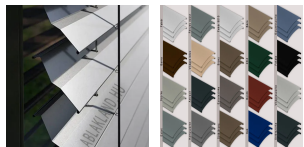

## 300x200 Alumínium zsaluzia, Külső tokos, SortiBlind

ZSA 300-200

Ár: 395.859 Ft

A Z típusú kültéri zsaluziák műszaki szempontból a legtökéletesebb zsaluziák. A modern Z alakba hengerelt lamellák biztosítják a lamellák ideális összecsukódását. Formája tökéletesen kiegészíti a modern épületeket. Kiválóan árnyékol, és a tömítő gumiknak köszönhetően csendes a működése.