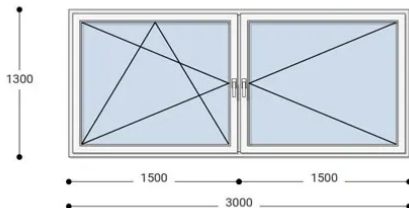

NEO PASSIVE

300x130 Műanyag ablak, Kétszárnyú, Bukó/Nyíló+Nyíló, Neo Passive Rehau

NEBNYP 300-130

~~616.712 Ft~~ **Ár: 246.685 Ft**