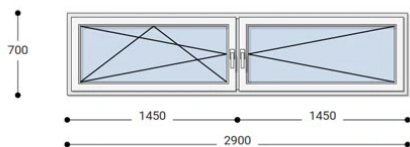

NEB NY8 290-70

~~332.359 Ft~~ **Ár: 132.944 Ft**

Felár nélkül legyártható méretek:

Szélesség: 281cm-től 290cm-ig

Magasság: 61cm-től 70cm-ig

Hívjon +36 1 468-30-10
Minket, vagy írjon.

AZ OLDALON TALÁLHATÓ NYÍLÁSZÁRÓKON KÍVÜL, EGYEDI MÉRETŰ ABLAKOK - AJTÓK LEGYÁRTÁSÁT IS VÁLLALJUK. TOVÁBBI INFORMÁCIÓÉRT KÉRJÜK HÍVJON MINKET, VAGY ÍRJON [ÜGYFÉLSZOLGÁLATUNKNAK](#).