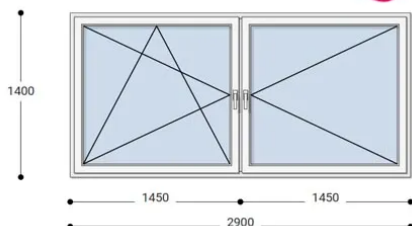

NEO ISO

290x140 Műanyag ablak, Kétszárnyú, Bukó/Nyíló+Nyíló, Neo Iso Rehau

NEBNYI 290-130

~~543.662 Ft~~ **Ár: 217.462 Ft**

Felár nélkül legyártható méretek:

Szélesség: 281cm-től 290cm-ig

Magasság: 131cm-től 140cm-ig