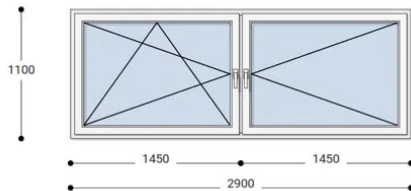

NEO PASSIVE

290x110 Műanyag ablak, Kétszárnyú, Bukó/Nyíló+Nyíló, Neo Passive Rehau

NEBNYP 290-110

~~522.961 Ft~~ **Ár: 209.182 Ft**

Hívjon +36 1 468-30-10
Minket, vagy írjon.

AZ OLDALON TALÁLHATÓ NYÍLÁSZÁRÓKON KÍVÜL, EGYEDI MÉRETŰ ABLAKOK - AJTÓK LEGYÁRTÁSÁT IS VÁLLALJUK. TOVÁBBI INFORMÁCIÓÉRT KÉRJÜK HÍVJON MINKET, VAGY ÍRJON [ÜGYFÉLSZOLGÁLATUNKNAK](#).

Felár nélkül legyártható méretek:

Szélesség: 281cm-től 290cm-ig

Magasság: 101cm-től 110cm-ig

Az új NEO PASSIVE nyílászárók a német REHAU profilból készülnek. Kiváló hőszigetelő tulajdonságának köszönhetően az Ön energiafogyasztása rögtön az első naptól csökken. A High Definition Finishing (HDF) felület nagy komplexitású formulája nem csak összehasonlíthatatlan csillogásról gondoskodik, hanem ablakai lényegesen könnyebben is tisztíthatók.

Típus: Kétszárnyú bukó/nyíló+nyíló műanyag ablak

Beépítési mélység: 80 mm profil szélesség

Kamrák száma: 7 db erősített falú kamra

Vasalat: WINKHAUS

2 rétegű üvegezéssel: $U = 1,1$ [W/m²K]

3 rétegű üvegezéssel: $U = 0,5$ [W/m²K]