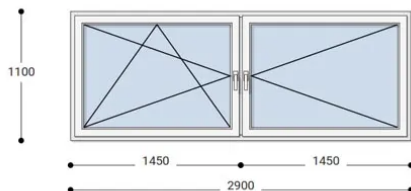

NEO ISO

290x110 Műanyag ablak, Kétszárnyú, Bukó/Nyíló+Nyíló, Neo Iso Rehau

NEBNYI 290-100

~~452.793 Ft~~ **Ár: 181.115 Ft**

Felár nélkül legyártható méretek:

Szélesség: 281cm-től 290cm-ig

Magasság: 101cm-től 110cm-ig