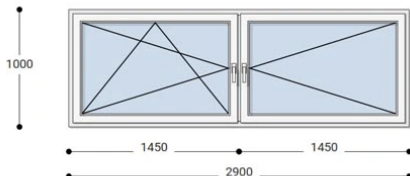

290x100 Műanyag ablak, Kétszárnyú, Bukó/Nyíló+Nyíló, Neo80 Rehau

NEBNY8 290-100

~~390.017 Ft~~ **Ár: 156.007 Ft**

Felár nélkül legyártható méretek:

Szélesség: 281cm-től 290cm-ig

Magasság: 91cm-től 100cm-ig