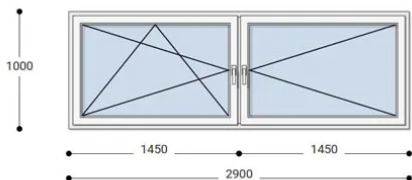

NEO PASSIVE

290x100 Műanyag ablak, Kétszárnyú, Bukó/Nyíló+Nyíló, Neo Passive Rehau

NEBNYP 290-100

~~493.560 Ft~~ **Ár: 197.422 Ft**

Hívjon +36 1 468-30-10
Minket, vagy írjon.

AZ OLDALON TALÁLHATÓ NYÍLÁSZÁRÓKON KÍVÜL, EGYEDI MÉRETŰ ABLAKOK - AJTÓK LEGYÁRTÁSÁT IS VÁLLALJUK. TOVÁBBI INFORMÁCIÓÉRT KÉRJÜK HÍVJON MINKET, VAGY ÍRJON [ÜGYFÉLSZOLGÁLATUNKNAK](#).

Felár nélkül legyártható méretek:

Szélesség: 281cm-től 290cm-ig

Magasság: 91cm-től 100cm-ig

Az új NEO PASSIVE nyílászárók a német REHAU profilból készülnek. Kiváló hőszigetelő tulajdonságának köszönhetően az Ön energiafogyasztása rögtön az első naptól csökken. A High Definition Finishing (HDF) felület nagy komplexitású formulája nem csak összehasonlíthatatlan csillogásról gondoskodik, hanem ablakai lényegesen könnyebben is tisztíthatók.

Típus: Kétszárnyú bukó/nyíló+nyíló műanyag ablak

Beépítési mélység: 80 mm profil szélesség

Kamrák száma: 7 db erősített falú kamra

Vasalat: WINKHAUS

2 rétegű üvegezéssel: U= 1,1 [W/m²K]

3 rétegű üvegezéssel: U= 0,5 [W/m²K]

Hőszigetelési referencia érték: Uw= 0,83 [W/m²K] (meleg peremmel)

Szín: Fehér

Kilincs: 2 db kilincs

Most akciós bevezető áron!

2,5 m² üvegfelület felett 6-16-6 üveggel szerelve.

További választható alapszínek