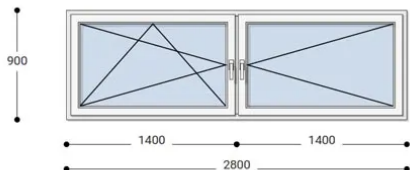

NEO ISO

280x90 Műanyag ablak, Kétszárnyú, Bukó/Nyíló+Nyíló, Neo Iso Rehau

NEBNYI 280-80

~~382.372 Ft~~ **Ár: 152.946 Ft**

Felár nélkül legyártható méretek:

Szélesség: 271cm-től 280cm-ig

Magasság: 81cm-től 90cm-ig