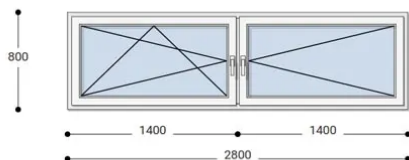

NEO PASSIVE

280x80 Műanyag ablak, Kétszárnyú, Bukó/Nyíló+Nyíló, Neo Passive Rehau

NEBNYP 280-80

~~418.757 Ft~~ **Ár: 167.500 Ft**

Hívjon +36 1 468-30-10
Minket, vagy írjon.

AZ OLDALON TALÁLHATÓ NYÍLÁSZÁRÓKON KÍVÜL, EGYEDI MÉRETŰ ABLAKOK - AJTÓK LEGYÁRTÁSÁT IS VÁLLALJUK. TOVÁBBI INFORMÁCIÓÉRT KÉRJÜK HÍVJON MINKET, VAGY ÍRJON [ÜGYFÉLSZOLGÁLATUNKNAK](#).

Felár nélkül legyártható méretek:

Szélesség: 271cm-től 280cm-ig

Magasság: 71cm-től 80cm-ig

Az új NEO PASSIVE nyílászárók a német REHAU profilból készülnek. Kiváló hőszigetelő tulajdonságának köszönhetően az Ön energiafogyasztása rögtön az első naptól csökken. A High Definition Finishing (HDF) felület nagy komplexitású formulája nem csak összehasonlíthatatlan csillogásról gondoskodik, hanem ablakai lényegesen könnyebben is tisztíthatók.

Típus: Kétszárnyú bukó/nyíló+nyíló műanyag ablak

Beépítési mélység: 80 mm profil szélesség

Kamrák száma: 7 db erősített falú kamra

Vasalat: WINKHAUS

2 rétegű üvegezéssel: U= 1,1 [W/m²K]

3 rétegű üvegezéssel: U= 0,5 [W/m²K]

Hőszigetelési referencia érték: U_w= 0,83 [W/m²K] (meleg peremmel)

Szín: Fehér

Kilincs: 2 db kilincs

Most akciós bevezető áron!

2,5 m² üvegfelület felett 6-16-6 üveggel szerelve.

További választható alapszínek