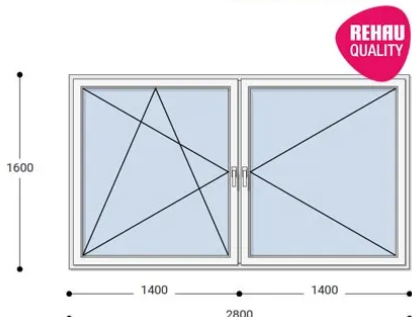

## 280x160 Műanyag ablak, Kétszárnyú, Bukó/Nyíló+Nyíló, Neo Passive Rehau

NEBNYP 280-160

~~663.296 Ft~~ **Ár: 265.316 Ft**

**Hívjon +36 1 468-30-10**  
**Minket, vagy írjon.**

AZ OLDALON TALÁLHATÓ NYÍLÁSZÁRÓKON KÍVÜL, EGYEDI MÉRETŰ ABLAKOK - AJTÓK LEGYÁRTÁSÁT IS VÁLLALJUK. TOVÁBBI INFORMÁCIÓÉRT KÉRJÜK HÍVJON MINKET, VAGY ÍRJON [ÜGYFÉLSZOLGÁLATUNKNAK](#).

### Felár nélkül legyártható méretek:

Szélesség: 271cm- től 280cm- ig

Magasság: 151cm- től 160cm- ig

Az új NEO PASSIVE nyílászárók a német REHAU profilból készülnek. Kiváló hőszigetelő tulajdonságának köszönhetően az Ön energiafogyasztása rögtön az első naptól csökken. A High Definition Finishing (HDF) felület nagy komplexitású formulája nem csak összehasonlíthatatlan csillogásról gondoskodik, hanem ablakai lényegesen könnyebben is tisztíthatók.