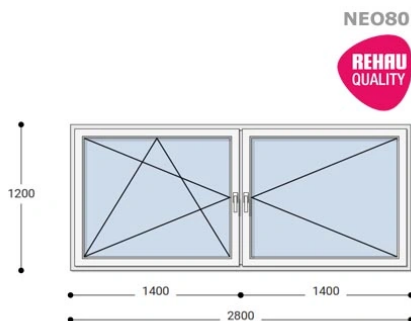

ablakland.hu

Tel: +36 (1) 468-30-10

Ablakland Bemutatóterem:

1141. Budapest, Fogarasi út 130-132.

ABLAK LAND

ABLAK ÉS AJTÓ ÉRTÉKESÍTÉS

280x120 Műanyag ablak, Kétszárnyú, Bukó/Nyíló+Nyíló, Neo80 Rehau

NEB NY8 280-120

~~433.642 Ft~~ **Ár: 173.457 Ft**