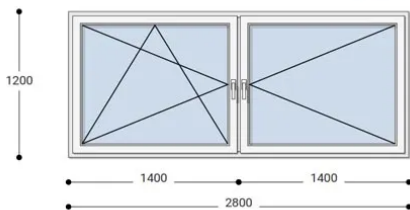

ablakland.hu

Tel: +36 (1) 468-30-10

Ablakland Bemutatóterem:

1141. Budapest, Fogarasi út 130-132.

ABLAK LAND

ABLAK ÉS AJTÓ ÉRTÉKESÍTÉS

NEO ISO

280x120 Műanyag ablak, Kétszárnyú, Bukó/Nyíló+Nyíló, Neo Iso Rehau

NEBNYI 280-110

~~470.637 Ft~~ **Ár: 188.252 Ft**