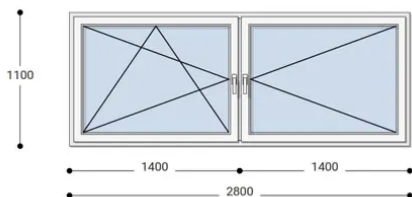

NEO ISO

280x110 Műanyag ablak, Kétszárnyú, Bukó/Nyíló+Nyíló, Neo Iso Rehau

NEBNYI 280-100

~~440.944 Ft~~ **Ár: 176.378 Ft**