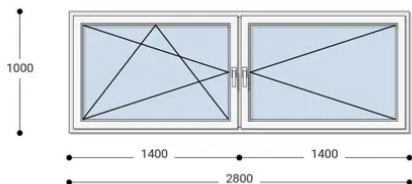

NEO PASSIVE

280x100 Műanyag ablak, Kétszárnyú, Bukó/Nyíló+Nyíló, Neo Passive Rehau

NEBNYP 280-100

~~481.013 Ft~~ **Ár: 192.405 Ft**

Hívjon +36 1 468-30-10
Minket, vagy írjon.

AZ OLDALON TALÁLHATÓ NYÍLÁSZÁRÓKON KÍVÜL, EGYEDI MÉRETŰ ABLAKOK - AJTÓK LEGYÁRTÁSÁT IS VÁLLALJUK. TOVÁBBI INFORMÁCIÓÉRT KÉRJÜK HÍVJON MINKET, VAGY ÍRJON [ÜGYFÉLSZOLGÁLATUNKNAK](#).

Felár nélkül legyártható méretek:

Szélesség: 271cm-től 280cm-ig

Magasság: 91cm-től 100cm-ig

Az új NEO PASSIVE nyílászárók a német REHAU profilból készülnek. Kiváló hőszigetelő tulajdonságának köszönhetően az Ön energiafogyasztása rögtön az első naptól csökken. A High Definition Finishing (HDF) felület nagy komplexitású formulája nem csak összehasonlíthatatlan csillogásról gondoskodik, hanem ablakai lényegesen könnyebben is tisztíthatók.

Típus: Kétszárnyú bukó/nyíló+nyíló műanyag ablak

Beépítési mélység: 80 mm profil szélesség

Kamrák száma: 7 db erősített falú kamra

Vasalat: WINKHAUS

2 rétegű üvegezéssel: $U = 1,1$ [W/m²K]

3 rétegű üvegezéssel: $U = 0,5$ [W/m²K]