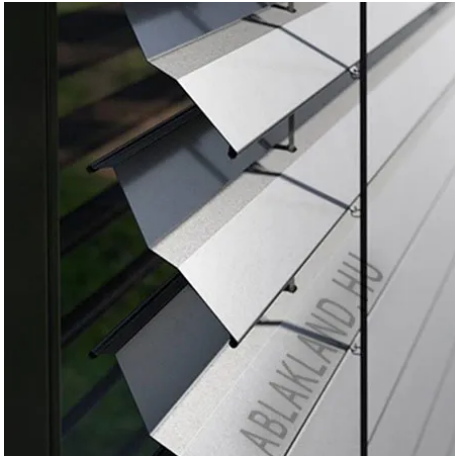

ablakland.hu

Tel: +36 (1) 468-30-10

Ablakland Bemutatóterem:

1141. Budapest, Fogarasi út 130-132.

275x150 Alumínium zsaluzia, Külső tokos, SortiBlind

ZSA 275-150

Ár: 343.789 Ft

A Z típusú kültéri zsaluziák műszaki szempontból a legtökéletesebb zsaluziák. A modern Z alakba hengerelt lamellák biztosítják a lamellák ideális összecsukódását. Formája tökéletesen kiegészíti a modern épületeket. Kiválóan árnyékol, és a tömítő gumiknak köszönhetően csendes a működése.

minden rádiós motorhoz

ajándék távirányító

Termék weplapja: [275x150 Alumínium zsaluzia, Külső tokos, SortiBlind](#)