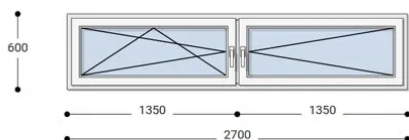

NEO ISO

270x60 Műanyag ablak, Kétszárnyú, Bukó/Nyíló+Nyíló, Neo Iso Rehau

NEBNYI 260-170

~~341.668 Ft~~ **Ár: 136.665 Ft**

Hívjon +36 1 468-30-10 Minket, vagy írjon.

AZ OLDALON TALÁLHATÓ NYÍLÁSZÁRÓKON KIVÜL, EGYEDI MÉRETŰ ABLAKOK - AJTÓK LEGYÁRTÁSÁT IS VÁLLALJUK. TOVÁBBI INFORMÁCIÓÉRT KÉRJÜK HÍVJON MINKET, VAGY ÍRJON [ÜGYFÉLSZOLGÁLATUNKNAK](#).

Felár nélkül legyártható méretek:

Szélesség: 261cm-től 270cm-ig

Magasság: 51cm-től 60cm-ig

Fokozott hőszigetelési érték, 7 légkamara, letisztult forma, kiváló ár: Ez a **Neo Iso műanyag ablak**. Igazi arany középút ár-érték tekintetében. A Neo Iso Rehau ablakok minden típusú befektetéshez ideális megoldást jelentenek. Ez a korszerű ablakrendszer teljesíti a kifogástalan minőséggel és a versenyképes árral szembeni magas elvárásokat. Kiemelkedő hőszigetelésük és ár-érték arányuk miatt nagyon sok ügyfelünk választja ezt az ablakcsaládot.

Típus: Kétszárnyú bukó/nyíló+nyíló műanyag ablak

Beépítési mélység: 80 mm profil szélesség

Kamrák száma: 7 db erősített falú kamra

Vasalat: WINKHAUS

2 rétegű üvegezéssel: $U_g = 1,1$ [W/m²K]

3 rétegű üvegezéssel: $U_g = 0,5$ [W/m²K]