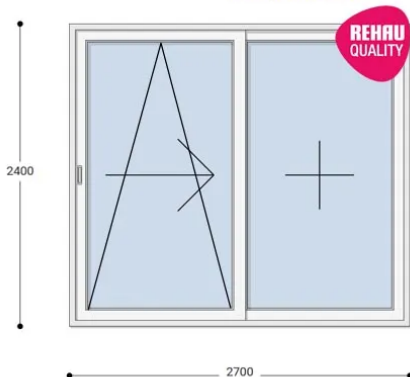

NEO PASSIVE

270x240 Műanyag erkélyajtó, Kétszárnyú, Toló+Fix, Neo Passive Rehau

NKTFP 270-240

~~1.572.705 Ft~~ **Ár: 629.082 Ft**

Felár nélkül legyártható méretek:

Szélesség: 261cm-től 270cm-ig

Magasság: 231cm-től 240cm-ig

Szerkezet arányaitól, és az üvegezés típusától függően szükséges lehet kényszerműködtető vasalatot beépíteni, melynek felárát a feltüntetett ár NEM tartalmazza.

Az új NEO PASSIVE nyílászárók a német REHAU profilból készülnek. Kiváló hőszigetelő tulajdonságának köszönhetően az Ön energiafogyasztása rögtön az első naptól csökken. A High Definition Finishing (HDF) felület nagy komplexitású formulája nem csak összehasonlíthatatlan csillogásról gondoskodik, hanem ablakai lényegesen könnyebben is tisztíthatók.

Típus: Kétszárnyú Toló+Fix műanyag erkélyajtó, műanyag tolóajtó

Beépítési mélység: 80 mm profil szélesség

Kamrák száma: 7 db erősített falú kamra

Vasalat: WINKHAUS

2 rétegű üvegezéssel: U= 1,1 [W/m²K]

3 rétegű üvegezéssel: U= 0,5 [W/m²K]

Hőszigetelési referencia érték: Uw= 0,83 [W/m²K] (meleg peremmel)

Szín: Fehér

Kilincs: 1 db tolóajtó kilincs

Termék weplapja: [270x240 Műanyag erkélyajtó, kétszárnyú, ár Toló+Fix, Neo Passive Rehau](#)

2,5 m² üvegfelület felett 6-16-6 üveggel szerelve.